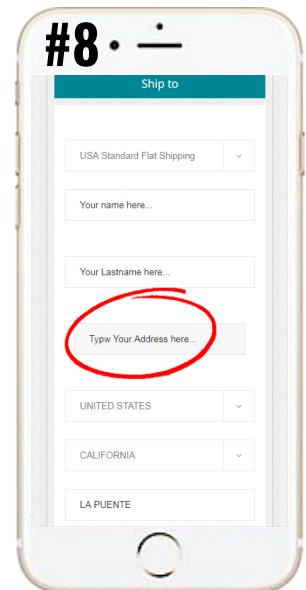

Click on Ardyss Prime
Selecciona Ardyss Prime

Click on Add Items
Selecciona Add Items

Select your products
and Checkout
Selecciona tus productos y
luego Check out

Select your process
date
Selecciona tu fecha de
procesamiento

Be sure to have more
than 100 QP
Asegúrate de que sea
mayor a 100 QP

Type your shipping
address and your card
Ingresa tu dirección de
entrega y tarjeta de pago