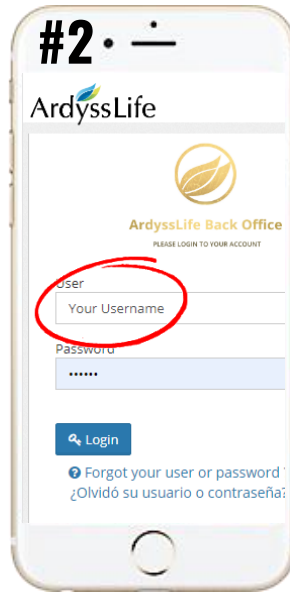

How to setup your Recurring Order to become Ardyss Prime

Como programar tu orden recurrente para hacerte Ardyss Prime

welcome.ardyslife.com
bienvenido.ardyslife.com

Type your User/Pass
Teclea tu Usuario/Clave