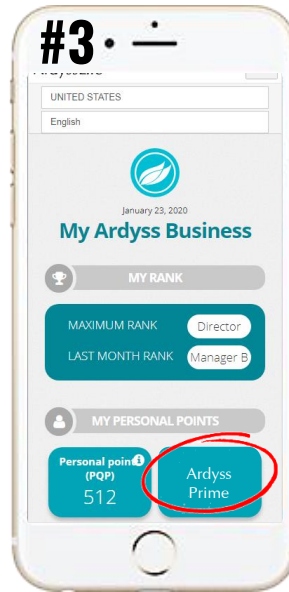

How to setup your Recurring Order to become Ardyss Prime

Como programar tu orden recurrente para hacerte Ardyss Prime

welcome.ardyslife.com
bienvenido.ardyslife.com

Type your User/Pass
Teclea tu Usuario/Clave