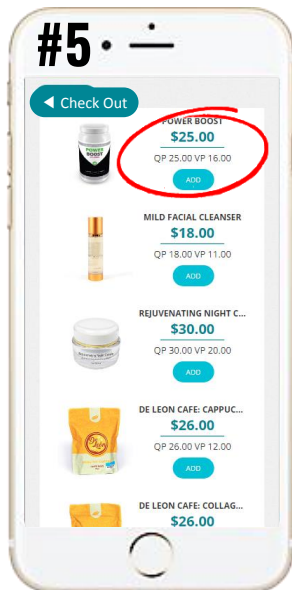

Click on Ardyss Prime
Selecciona Ardyss Prime

Click on Add Items
Selecciona Add Items

Select your products
and Checkout
Selecciona tus productos y
luego Check out

Select your process
date
Selecciona tu fecha de
procesamiento