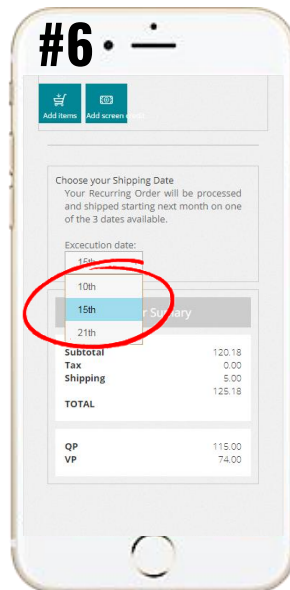

Select your process
date
Selecciona tu fecha de
procesamiento