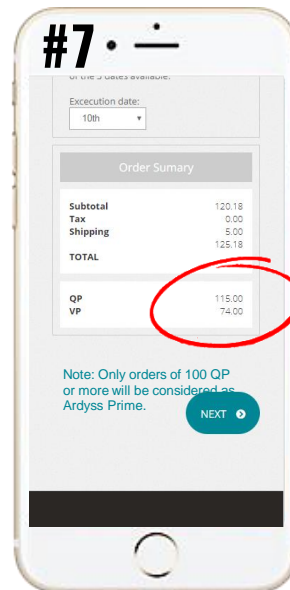

Click on Ardyss Prime
Selecciona Ardyss Prime

Click on Add Items
Selecciona Add Items

Select your products
and Checkout
Selecciona tus productos y
luego Check out

Select your process
date
Selecciona tu fecha de
procesamiento