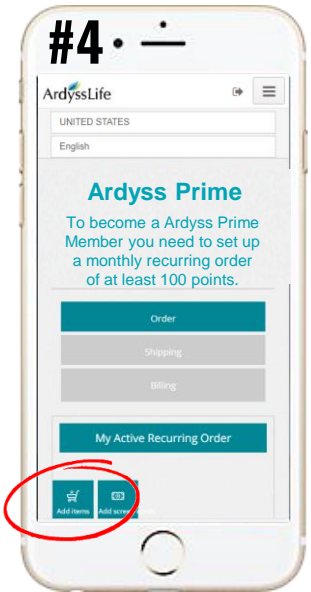

Click on Add Items
Selecciona Add Items